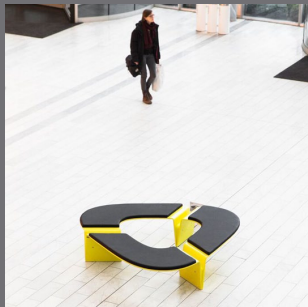

## SPECIFIKATIONER . SPECIFICATIONS

Stellet er fremstillet af 15 mm pladestål. Kan leveres varmgalvaniseret eller pulverlakeret i standard RAL farver efter ønske.

Sæde efter nærmere aftale. Kan for eksempel være læderhynde, højtrykslaminat etc.

Plinten fremstilles i moduler. Ved fritstående, skal der minimum benyttes 3 moduler, alt efter hvilken opstilling der vælges.

The frame is made of 15 mm steel plate. Available hot dip galvanized or powder coated in standard RAL colours on request.