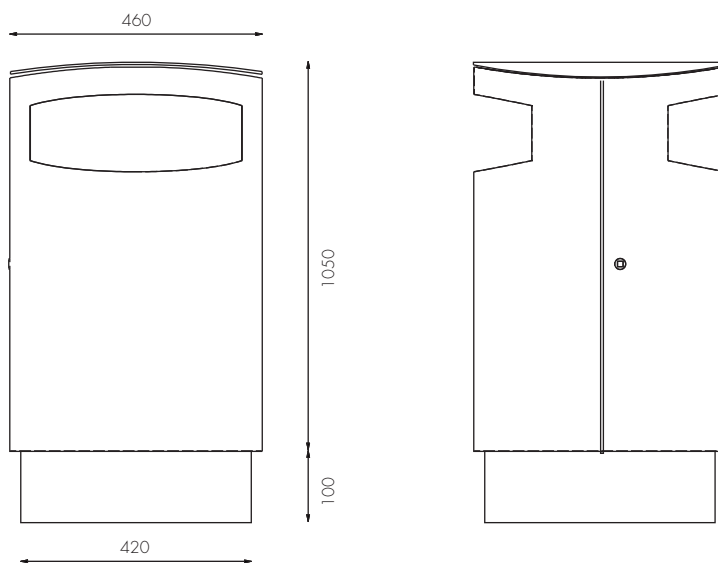

## SPECIFIKATIONER . SPECIFICATIONS

Svøb og sokkel er fremstillet i 2 mm rustfri stål.  
Låg i 4 mm slebet rustfri stål.

Indsats er i 0,75 mm galvaniseret stålplade.

Leveres i glasblæst eller pulverlakeret i standard RAL farver efter ønske.

Available glass blasted or powder coated in stand RAL colours on request.

Volume: 73 litre

The litter bin is available with perforation, logo or ash tray.

# Ares

Alle mål er angivet i mm.  
Ret til ændringer forbeholdes.

All dimensions in mm.  
Subject to changes.

03.2016