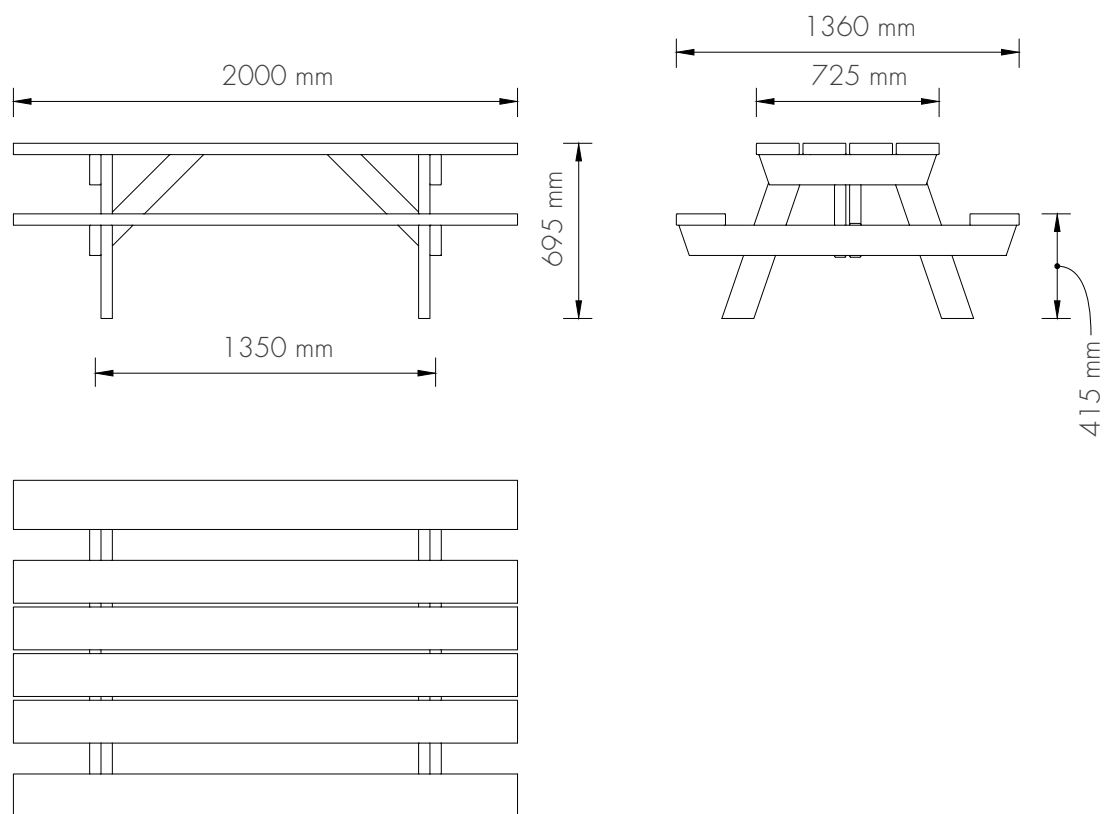

IB 15

Bord/bænkesæt · Table/bench set

Design:
Inventarrum A/S

IB 15 er et traditionelt A-Bord/bænkesæt udført i olieret fyrretræ.

Serien omfatter:

IB 15

Stilles løst på terræn

Sædeplankerne er udført i 45 x 195 mm, bordplankerne er udført i 45 x 170 mm, ben og vanger er udført i 45 x 120 mm.

IB 15

Alle mål er angivet i mm
Ret til ændringer forbeholdes

All dimensions in mm
Subject to changes

03.2021