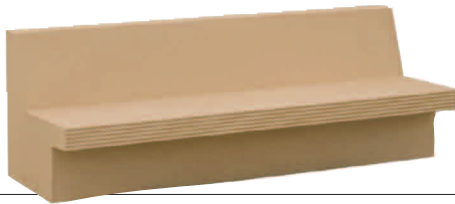

kimba convexo | 2040 x 707 x 713 mm 952 kg

kimba R 2,12 | 2119 x 707 x 713 mm 977 kg