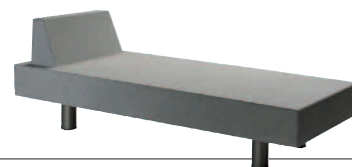

kimba Text. | 707 x 707 x 713 mm 425 kg

kioto B + R | 2000 x 670 x 405 mm 555 kg

kioto B | 2000 x 615 x 405 mm 340 kg

kioto R | 2000 x 670 x 405 mm 770 kg

recte | 2360 x 800 x 690 mm 1.105

bloop rest C | 2200 x 800 x 680 mm 813 kg

bloop rest L | 2200 x 800 x 680 mm 713 kg

tube banca | 1637 x 600 x 471 mm 420 kg

tube cubo | 601 x 600 x 471 mm 210 kg

tube silla | 796 x 600 x 818 mm 310 kg

tetris Q | 450 x 450 x 450 mm 210 kg

tetris I 150 | 1500 x 450 x 450 mm 529 kg
tetris I 220 | 2200 x 450 x 450 mm 719 kg