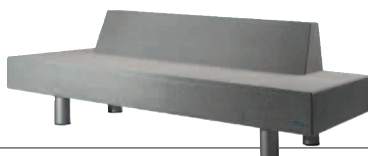

kimba Text. | 707 x 707 x 713 mm 425 kg

kioto B + R | 2000 x 670 x 405 mm 555 kg

kioto B | 2000 x 615 x 405 mm 340 kg

kioto R | 2000 x 670 x 405 mm 770 kg

recte | 2360 x 800 x 690 mm 1.105

bloop rest C | 2200 x 800 x 680 mm 813 kg

bloop rest L | 2200 x 800 x 680 mm 713 kg

tube banca | 1637 x 600 x 471 mm 420 kg

tube cubo | 601 x 600 x 471 mm 210 kg

tube silla | 796 x 600 x 818 mm 310 kg

tetris Q | 450 x 450 x 450 mm 210 kg

tetris I 150 | 1500 x 450 x 450 mm 529 kg
tetris I 220 | 2200 x 450 x 450 mm 719 kg