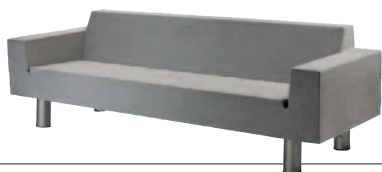

kimba Text. | 707 x 707 x 713 mm 425 kg

kioto B + R | 2000 x 670 x 405 mm 555 kg

kioto B | 2000 x 615 x 405 mm 340 kg

kioto R | 2000 x 670 x 405 mm 770 kg

recte | 2360 x 800 x 690 mm 1.105

bloop rest C | 2200 x 800 x 680 mm 813 kg

bloop rest L | 2200 x 800 x 680 mm 713 kg

tube banca | 1637 x 600 x 471 mm 420 kg

tube cubo | 601 x 600 x 471 mm 210 kg

tube silla | 796 x 600 x 818 mm 310 kg

tetris Q | 450 x 450 x 450 mm 210 kg

tetris I 150 | 1500 x 450 x 450 mm 529 kg
tetris I 220 | 2200 x 450 x 450 mm 719 kg