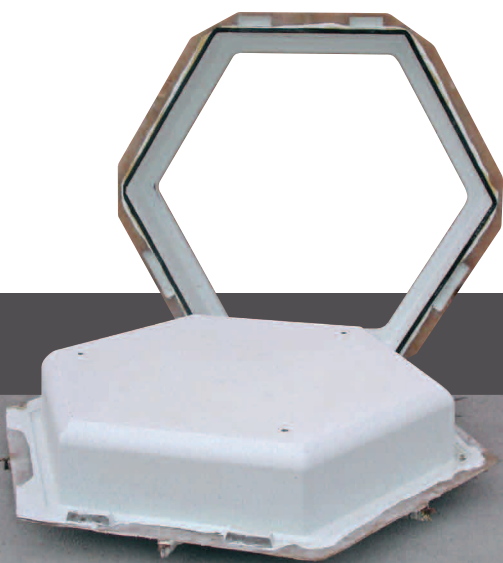

PRODUCERER DIT DESIGN

mago: Stiller al sin erfaring og viden til din disposition for at producere elementer til byrummet eller arkitektoniske møbler.

Vi laver en prototype fra dit design og kan af den lave en form, hvorfra vi kan producere lige så mange emner du måtte ønske.

mago: Dit projekt bliver en realitet.

FABRIQUEM ELS VOSTRES DISSENY

mago: posa a la vostra disposició tot el coneixement, experiència i infraestructura industrial per fabricar qualsevol element de mobiliari urbà o arquitectònic.

Un cop aportat el vostre disseny, elaborem un prototip, realitzem un motlle i produïm el nombre d'unitats que desitgeu.

mago: els vostres projectes fets realitat.

MANUFACTURING YOUR DESIGNS

mago: places all its knowledge, experience and infrastructures at your disposal for manufacturing any element for urban or architectural furniture.

We will make a prototype from your design and we can then make the mould and produce as many units as you wish.

mago: your projects become a reality.

NOUS FABRIQUONS VOS DESIGNS

mago: met à votre disposition toute la connaissance, l'expérience et l'infrastructure industrielle pour fabriquer n'importe quel élément de mobilier urbain ou architectonique.

A partir de votre dessin, nous élaborons un prototype, nous réalisons le moule et nous produisons le nombre d'unités que vous désirez.

mago: Vos projets prennent corps.

mago URBAN