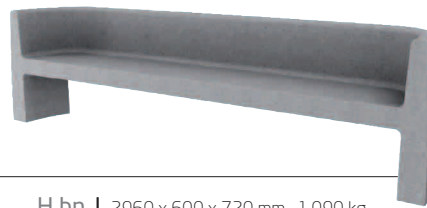

crusöe | 3300 x 3300 x 1150 mm 12.140 kg

kimba convexo | 2040 x 707 x 713 mm 952 kg

kimba R 2,12 | 2119 x 707 x 713 mm 977 kg

ursus | 2310 x 860 x 610 mm 341 kg

H bn | 2960 x 600 x 720 mm 1.090 kg

H cn | 960 x 600 x 720 mm 330 kg

bloop 2m | 2200 x 800 x 410 mm 640 kg
bloop 3m | 3000 x 800 x 410 mm 875 kg

bloop path | 2200 x 800 x 410 mm 640 kg

tube tumbona | 1608 x 600 x 818 mm 510 kg

tube limit | 600 x 336 x 818 mm 220 kg

tetris X | 1500 x 1500 x 450 mm 916 kg