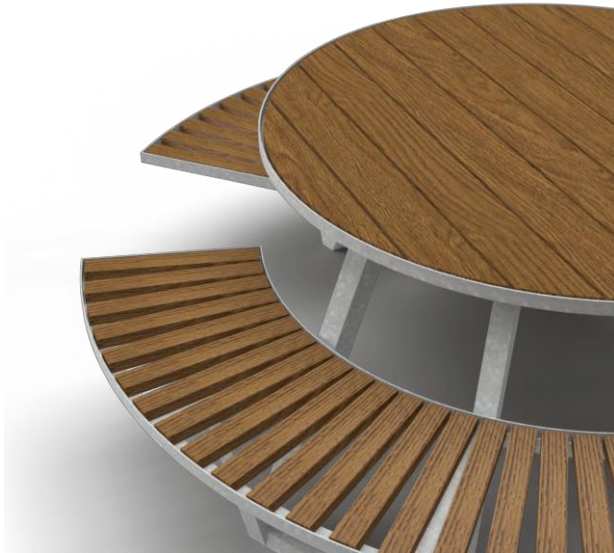

Cirklen

Bord/bænkesæt • Table/bench set

Design:
Inventarrum A/S

indoor outdoor

SPECIFIKATIONER . SPECIFICATIONS

MODELLER . MODELS

Stellet er fremstillet i stål der er galvaniseret eller galvaniseret og pulverlakeret i en standard RAL-farve efter ønske.

Monteres med ubehandlet mahogni, FSC-certificeret. Andre træsorter kan leveres efter ønske.

The frame is made of steel which is hot dip galvanized or hot dip galvanized and powder coated in a standard RAL-colour on request.

Slats of untreated mahogany. Other types of wood on request.

Cirklen

Flytbar/påmontering terræn

The Circle

Moveable/mounting to the ground

Cirklen

Alle mål er angivet i mm
Ret til ændringer forbeholdes

All dimensions in mm
Subject to changes