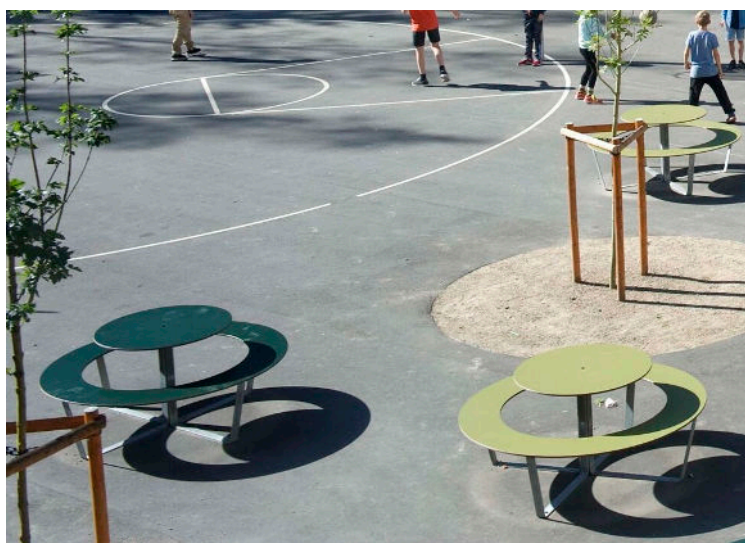

# VEGA Picnic

Bord/bænkesæt • Table/bench set

INVENTARUM

Design:  
VEGA  
landskab

Indoor outdoor

## SPECIFIKATIONER . SPECIFICATIONS

Stellet er fremstillet i 60 x 15 mm fladstål, der efterfølgende er varmgalvaniseret. Kan eventuelt leveres i Corten stål eller pulverlakeret overflade i RAL farver efter ønske.

### VEGA Pic-Nic modeller og størrelser

Lille	Sæde - Ø1200 mm Bordplade - Ø600 mm
Mellem	Sæde - Ø1600 mm Bordplade - Ø800 mm
Stor	Sæde - Ø1850 mm Bordplade - Ø1050 mm

Alle modeller er flytbare eller til påmontering på terræn

### VEGA Pic-Nic models and sizes

Small	Seat - Ø1200 mm Tabletop - Ø600 mm
Medium	Seat - Ø1600 mm Tabletop - Ø800 mm
Large	Seat - Ø1850 mm Tabletop - Ø1050 mm

All models are moveable or can be monted on the ground