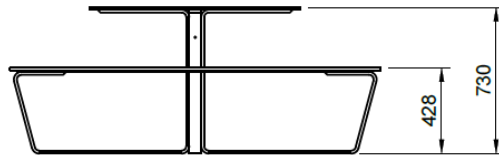

VEGA Picnic