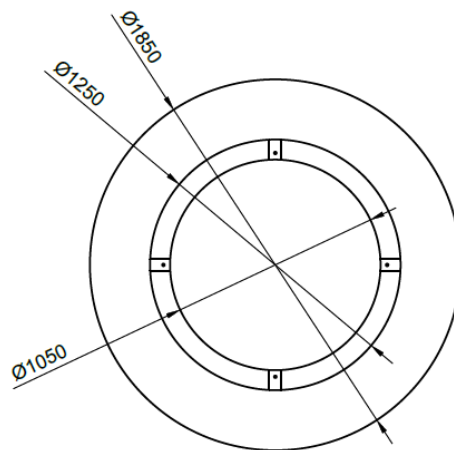

VEGA Picnic