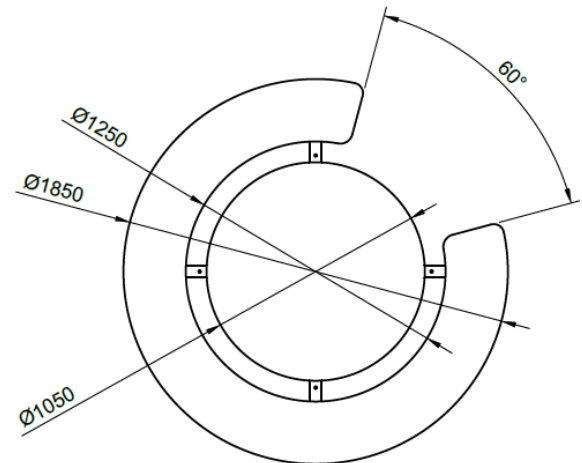

VEGA Picnic