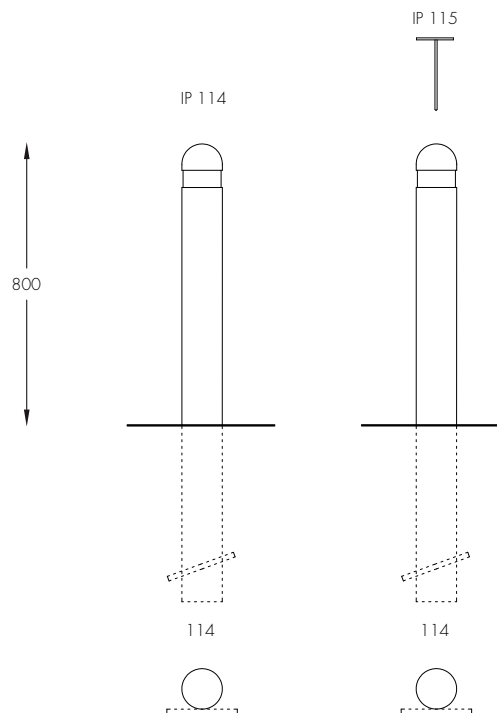

IP 114

Pullert · Bollard

Design:
Inventarrum A/S

indoor outdoor

SPECIFIKATIONER . SPECIFICATIONS

PRODUKTER . PRODUCTS

IP1 14 pullert er fremstillet i 3 mm varmgalvaniseret stål, der kan pulverlakeres i standard RAL farve efter ønske.

Pullerten kan leveres med refleksbånd

Serien omfatter:

IP 114 Fast udgave til nedstøbning

IP 114 F Fast udgave, monteret i et præfabrikeret fundament

IP 115 Aftagelig udgave, leveres med specialnøgle

IP 114

Alle mål er angivet i mm
Ret til ændringer forbeholdes

All dimensions in mm
Subject to changes

06.2021